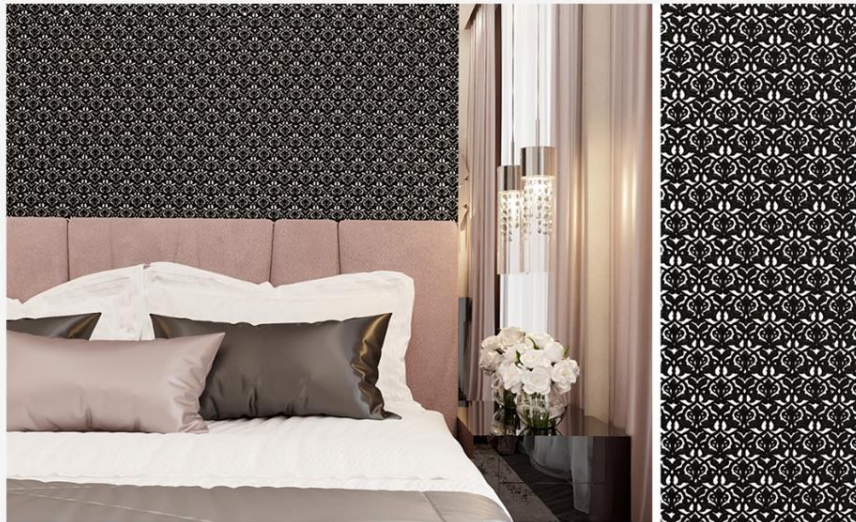

3D Фасады АРАБЕСКА