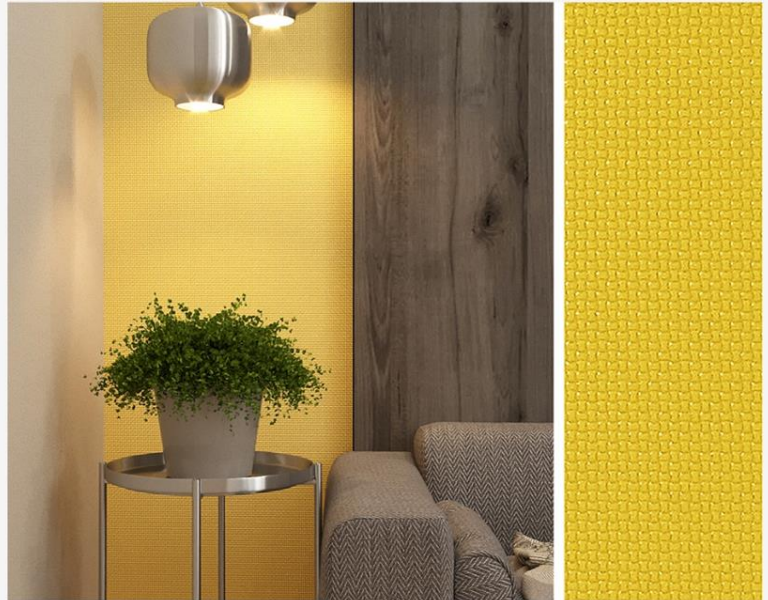

3D Фасад РОГОЖКА