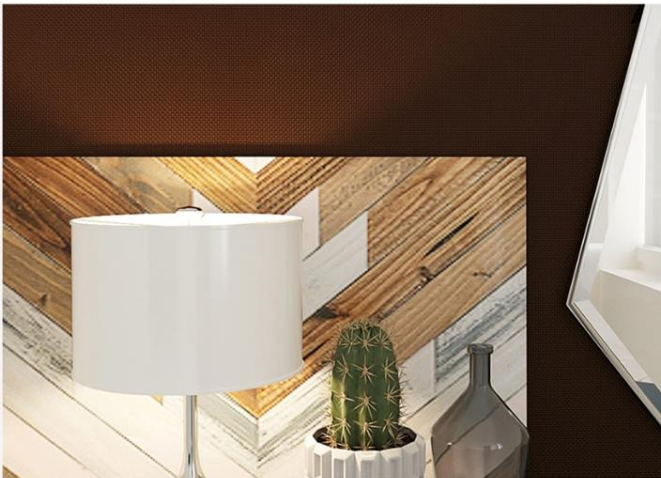

3D Фасад РОГОЖКА

CRUSTALIN Порожка