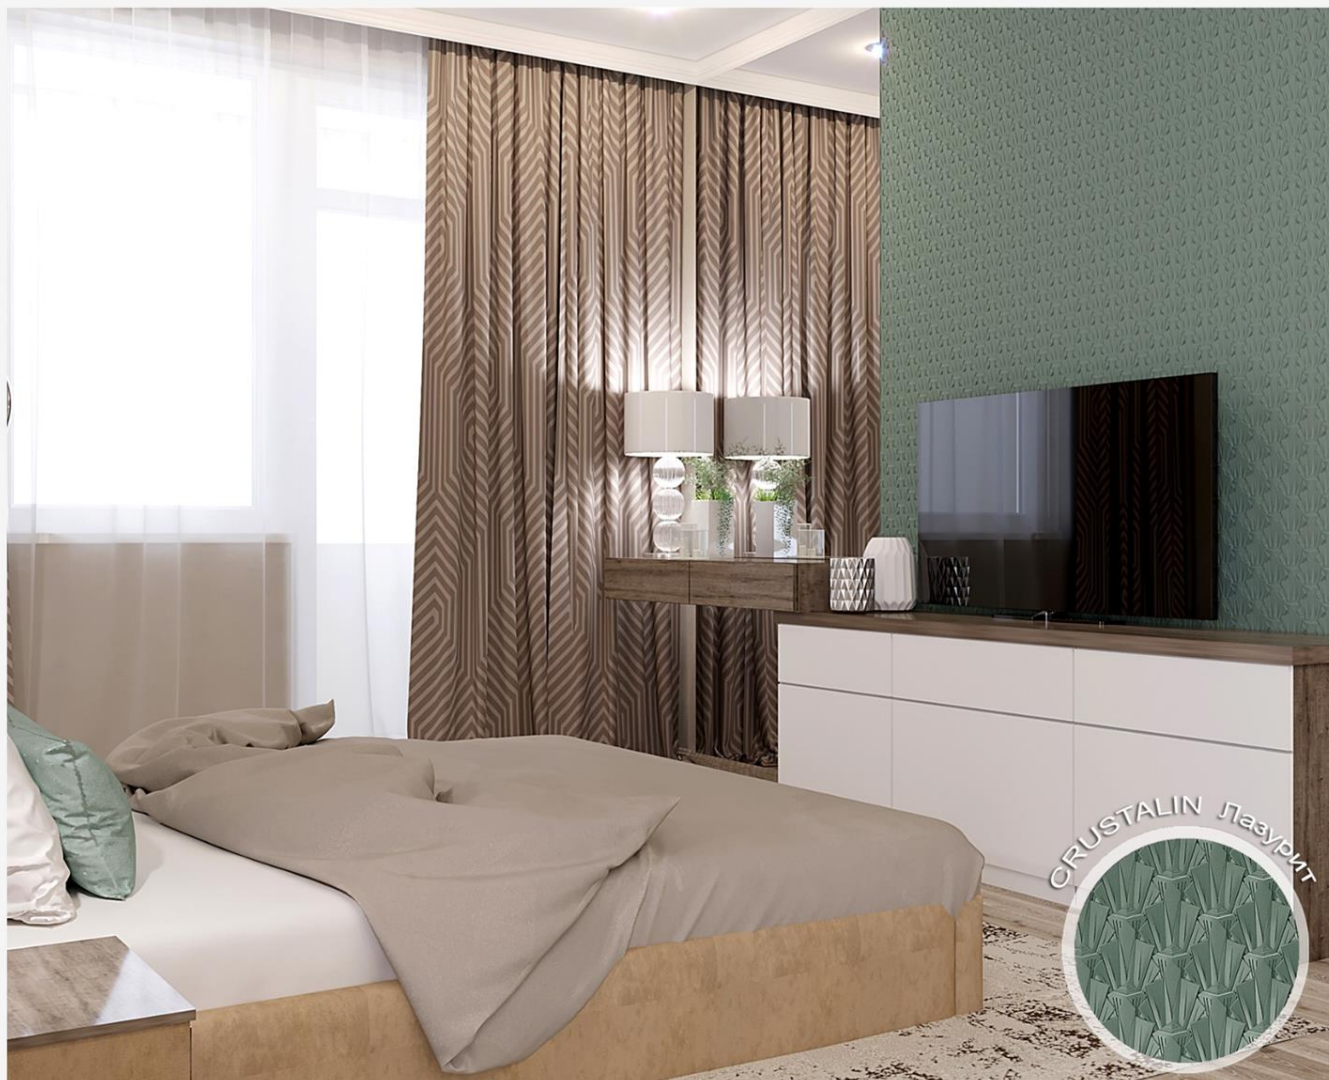

3D Фасад ЛАЗУРИТ