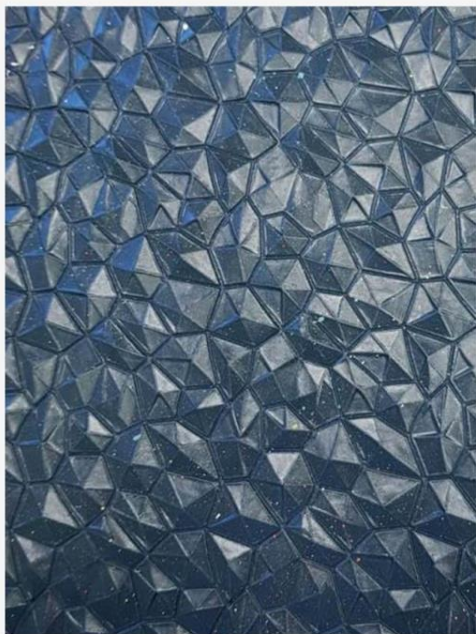

3D Фасады Аметист