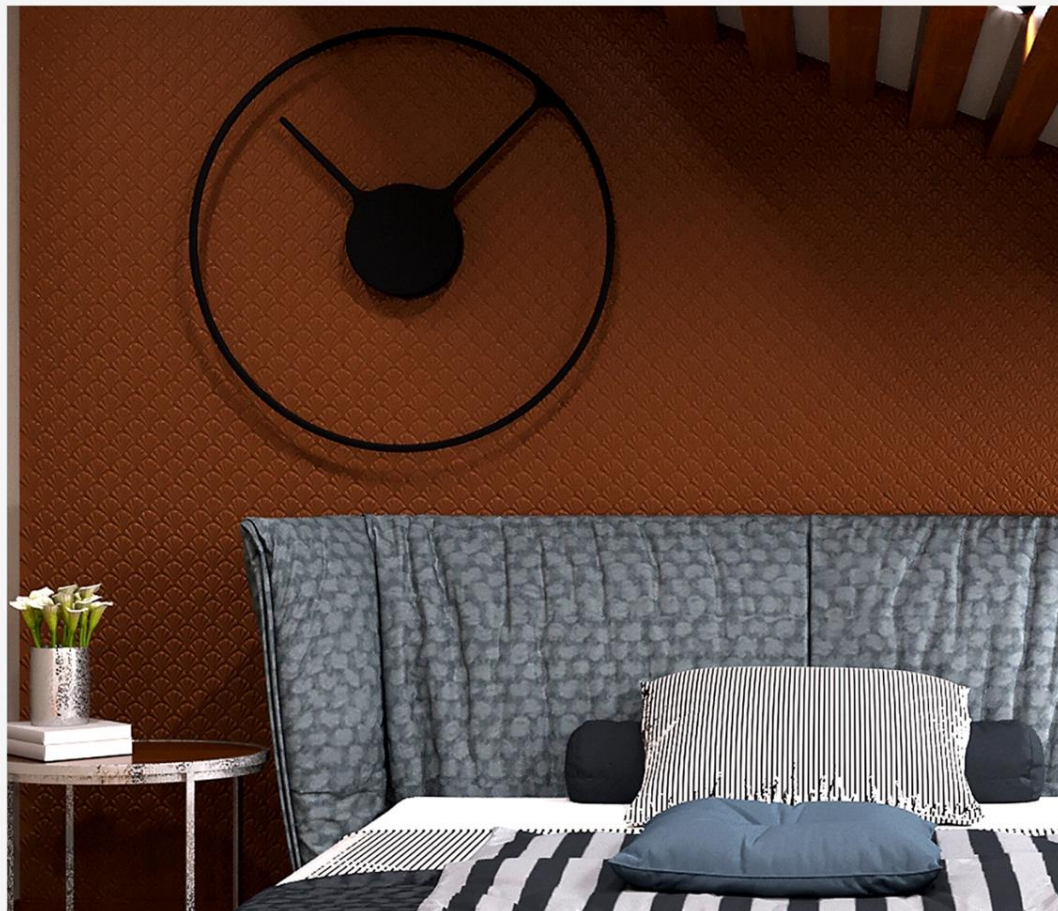

3D Фасад ПЛИССЕ