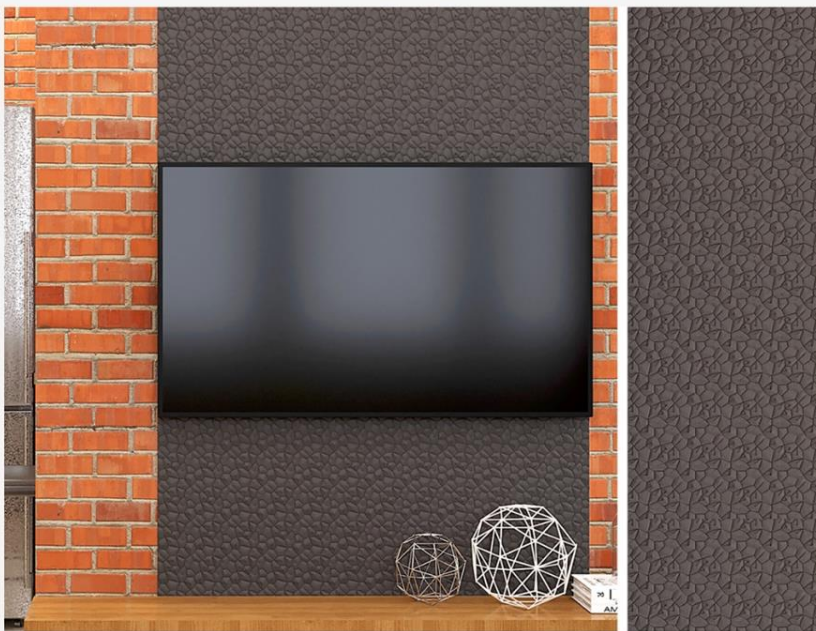

3D Фасады Аметист