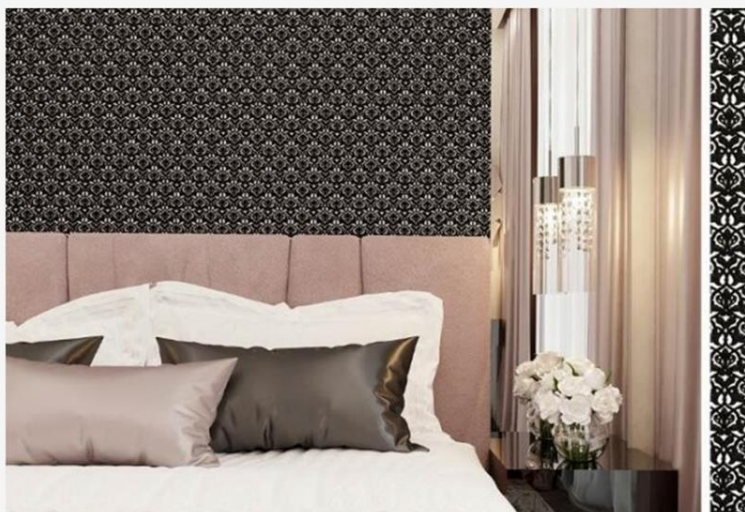

3D Фасады АРАБЕСКА