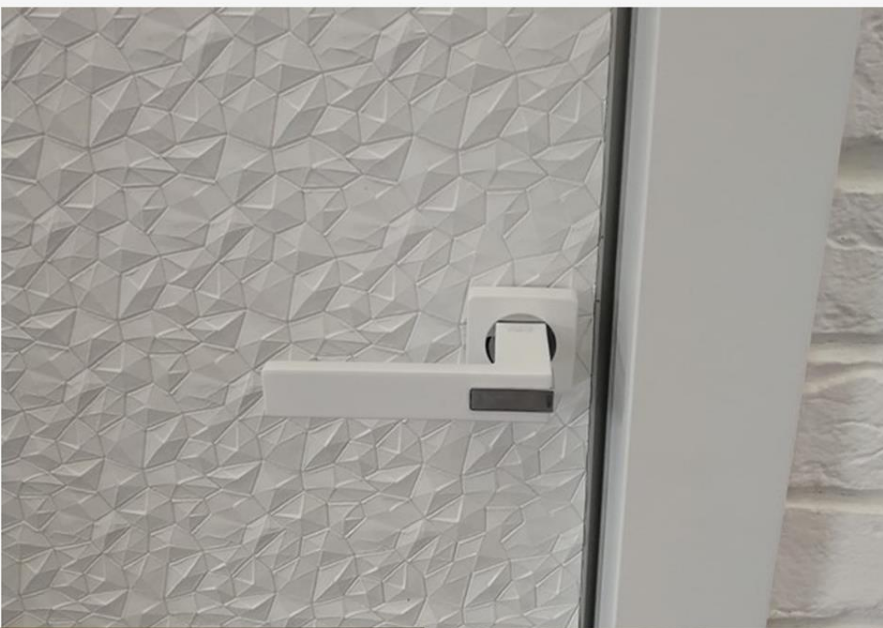

3D Фасады Аметист