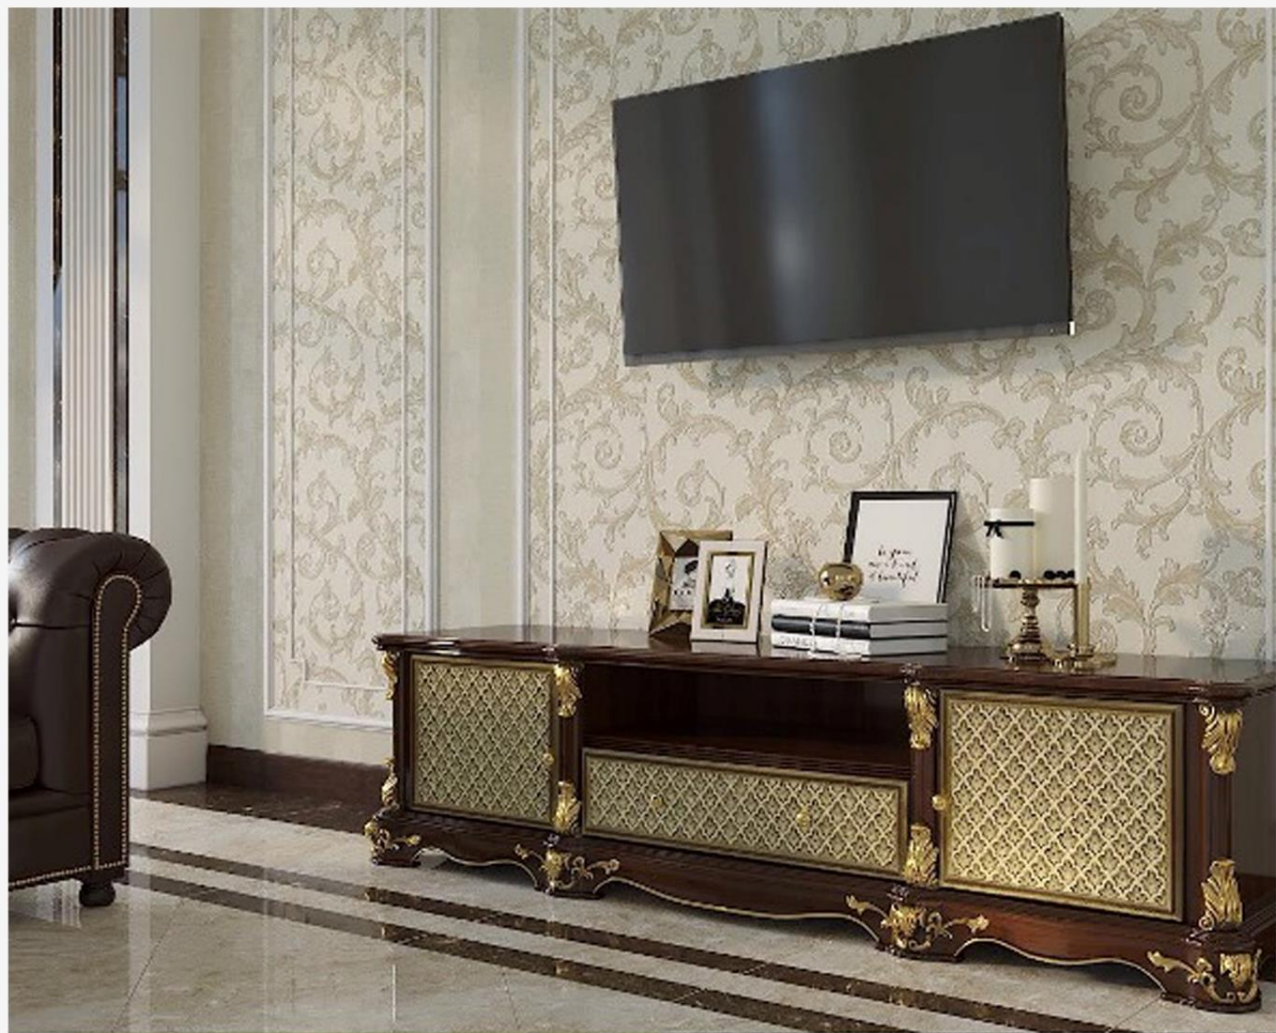

3D Фасад АРАБИКА