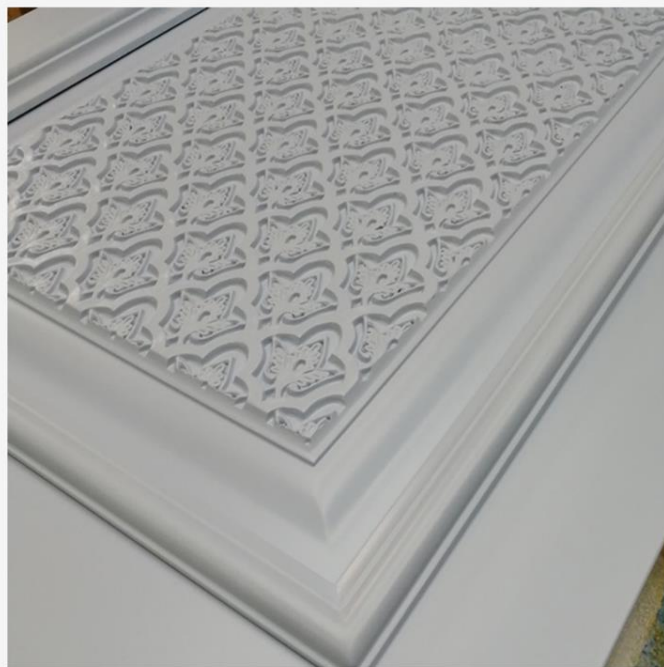

3D Фасад АРАБИКА